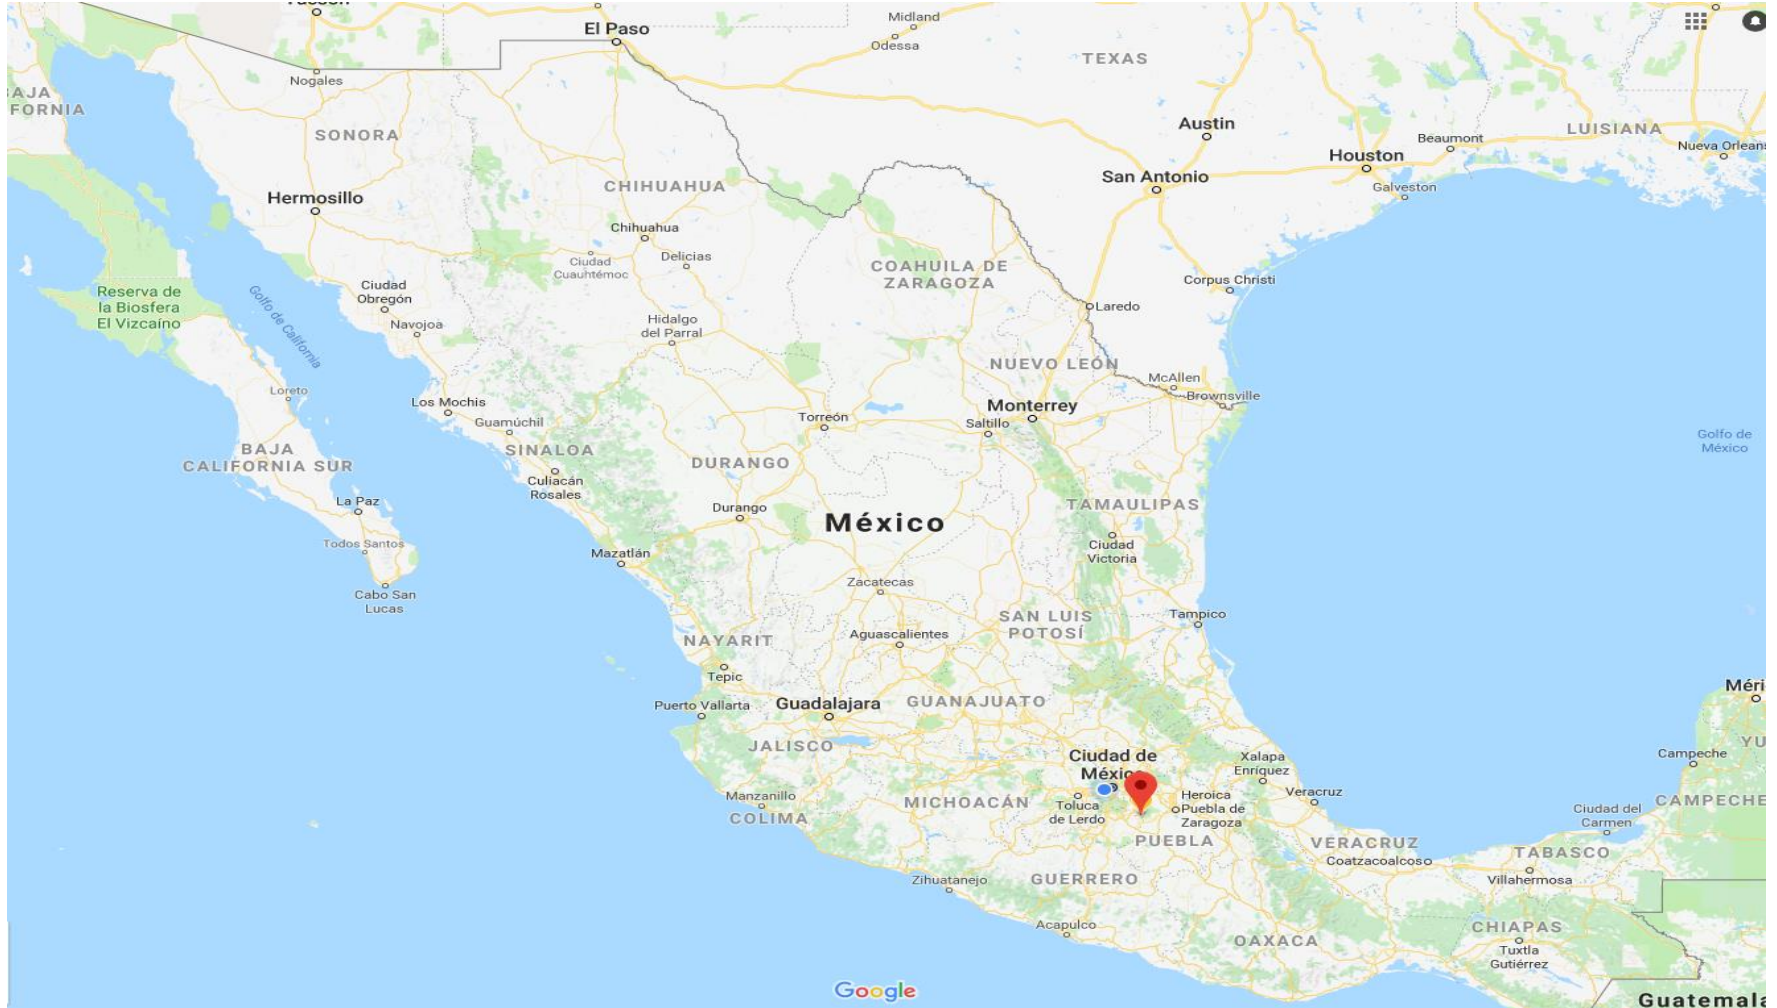

## TETELA DEL VOLCAN, MORELOS.

**PROYECTO:** LILIANA JIMENEZ BARRETO  
**LOCALIDAD:** TETELA DEL VOLCAN, MORELOS.  
**DONADOR:**  
**MODELO:** 46 M2

**CCP:** DIRECCIÓN  
**CONSTRUCCION**  
**LOGISTICA DE MATERIALES**

PROYECTO:	LILIANA JIMENEZ BARRETO	LOCALIDAD:	TETELA DEL VOLCAN, MORELOS.
DONADOR:		MODELO:	46 M2

**FACHADA PRINCIPAL**

**VISTA LATERAL**

**VISTA INTERIOR Y COLOCACIÓN DE TARJA**

**COLOCACIÓN DE MUEBLES DE BAÑO**