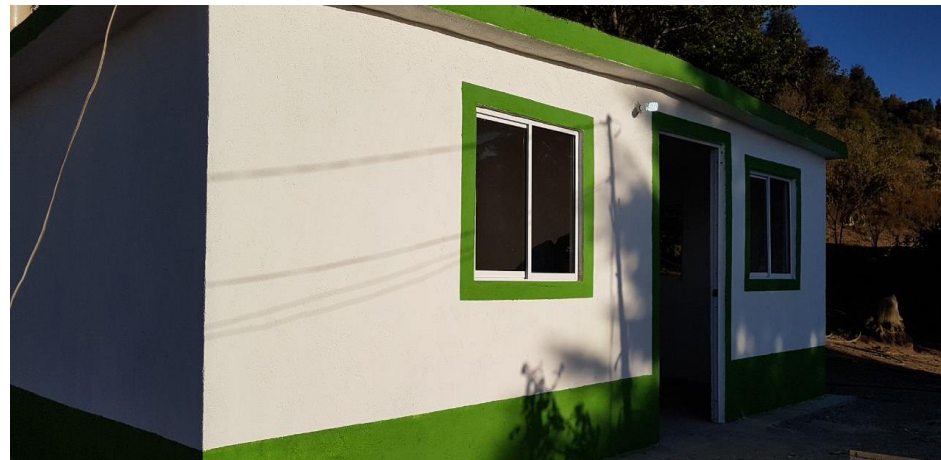

construyendo

Construyendo Comunidades Integrales A.C.

REPORTE TERMINO DE OBRA

TLALMIMILULPAN

PROYECTO: GERARDO REYES GUTIERREZ
LOCALIDAD: TLALMIMILULPAN, MORELOS.
DONADOR: FAM. FERNANDEZ RUILOBA
MODELO: 46 M2

CCP: DIRECCIÓN
CONSTRUCCION
LOGISTICA DE MATERIALES

PROYECTO:	GERARDO REYES GUTIERREZ	LOCALIDAD:	TALMIMILULPAN, MORELOS.
DONADOR:	FAM. FERNANDEZ RUILOBA	MODELO:	46 M2

VISTA LATERAL

100 %

VISTA DE FACHADA PRINCIPAL