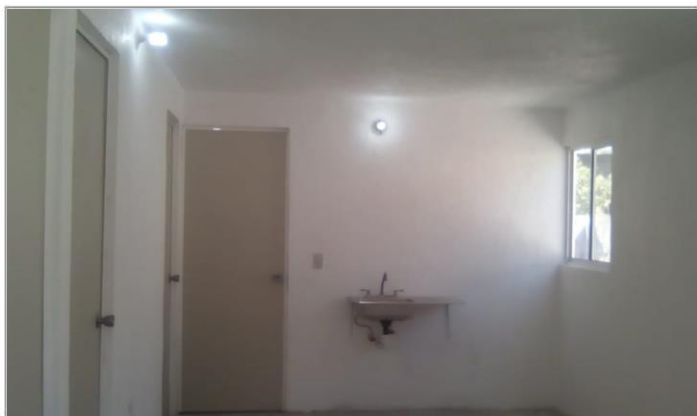

PROYECTO:	ROGELIO CALDERÓN
MODELO:	46 m2
LOCALIDAD:	TOCHIMILCO, PUEBLA.
DONADOR:	VOLKSWAGEN
FECHA DE INICIO:	15/02/2019
FECHA DE TÉRMINO:	01/03/2019

CONDICIONES DE LA VIVIENDA ANTES DE LA INTERVENCIÓN

REPORTE DE TÉRMINO DE OBRA

FACHADA PRINCIPAL

VISTA LATERAL

VISTA INTERIOR Y COLOCACIÓN DE TARJA

COLOCACIÓN MUEBLES DE BAÑO