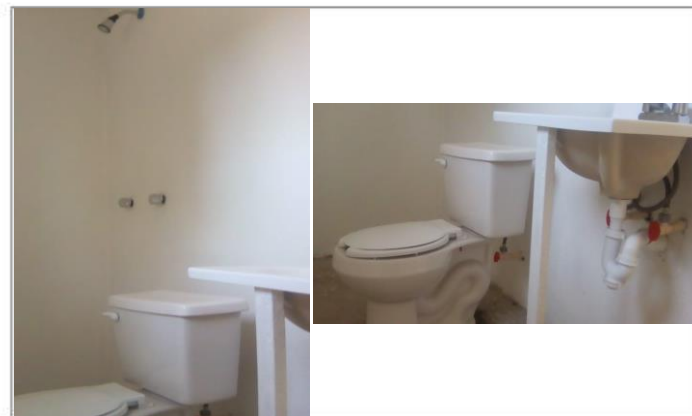

PROYECTO:	ROGELIO CALDERÓN
MODELO:	46 m2
LOCALIDAD:	TOCHIMILCO, PUEBLA.
DONADOR:	VOLKSWAGEN
FECHA DE INICIO:	15/02/2019
FECHA DE TÉRMINO:	01/03/2019

CONDICIONES DE LA VIVIENDA ANTES DE LA INTERVENCIÓN

REPORTE DE TÉRMINO DE OBRA

FACHADA PRINCIPAL

VISTA LATERAL

VISTA INTERIOR Y COLOCACIÓN DE TARJA

COLOCACIÓN MUEBLES DE BAÑO