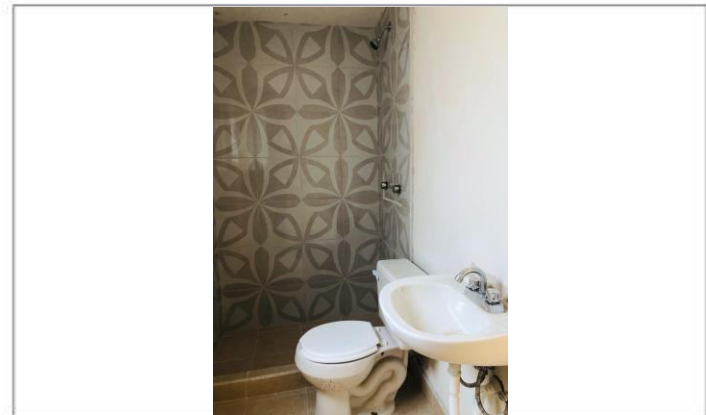

PROYECTO:	FAMILIA MENDEZ COLIN
MODELO:	46 m2
LOCALIDAD:	CUAJIMALPA, CDMX.
DONADOR:	MISION STAFE
FECHA DE INICIO:	22/03/2019
FECHA DE TÉRMINO:	15/05/2019

CONDICIONES DE LA VIVIENDA ANTES DE LA INTERVENCIÓN

REPORTE DE TÉRMINO DE OBRA

FACHADA PRINCIPAL

VISTA LATERAL

VISTA INTERIOR Y COLOCACIÓN DE TARJA

COLOCACIÓN MUEBLES DE BAÑO