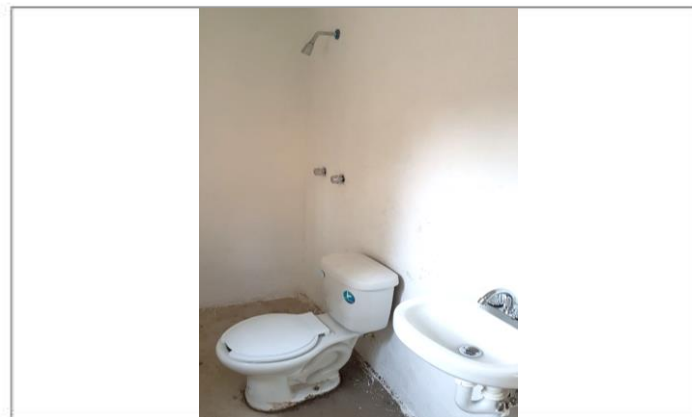

PROYECTO:	ELIZABETH MATADAMAS HERNÁNDEZ
MODELO:	46 m2
LOCALIDAD:	YECAPIXTLA, MORELOS.
DONADOR:	CMIC
FECHA DE INICIO:	29/03/2019
FECHA DE TÉRMINO:	05/04/2019

CONDICIONES DE LA VIVIENDA ANTES DE LA INTERVENCIÓN

REPORTE DE TÉRMINO DE OBRA

FACHADA PRINCIPAL

VISTA LATERAL

VISTA INTERIOR Y COLOCACIÓN DE TARJA

COLOCACIÓN MUEBLES DE BAÑO