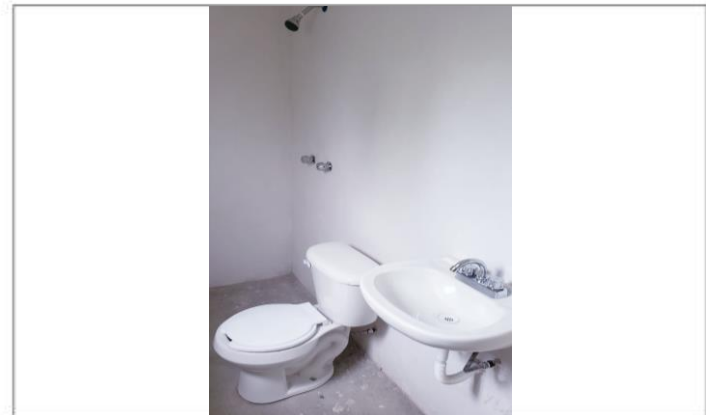

PROYECTO:	SELENE SANDOVAL PAEZ
MODELO:	46 m2
LOCALIDAD:	TETELA DEL VOLCAN, MORELOS.
DONADOR:	CMIC/ EFFETA
FECHA DE INICIO:	17/04/2019
FECHA DE TÉRMINO:	24/05/2019

CONDICIONES DE LA VIVIENDA ANTES DE LA INTERVENCIÓN

REPORTE DE TÉRMINO DE OBRA

FACHADA PRINCIPAL

VISTA LATERAL

VISTA INTERIOR Y COLOCACIÓN DE TARJA

COLOCACIÓN MUEBLES DE BAÑO